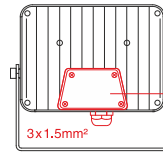

sky 30w

CONEXION ESTANCA
CONNECTION BOXPROOF

CODE	COLOR	CCT	LUMENS	POWER	VOLTAGE	ANGLE	PF	A	Hz
4270	○ WHITE	3.000 K	3.500	30W	220-240V	110°	> 1	0,13	50/60
4271	○ WHITE	4.000 K	3.600	30W	220-240V	110°	> 1	0,13	50/60
4272	○ WHITE	5.000 K	3.650	30W	220-240V	110°	> 1	0,13	50/60
4273	● BLACK	3.000 K	3.500	30W	220-240V	110°	> 1	0,13	50/60
4274	● BLACK	4.000 K	3.600	30W	220-240V	110°	> 1	0,13	50/60
4275	● BLACK	5.000 K	3.650	30W	220-240V	110°	> 1	0,13	50/60
4276	● GREY	3.000 K	3.500	30W	220-240V	110°	> 1	0,13	50/60
4277	● GREY	4.000 K	3.600	30W	220-240V	110°	> 1	0,13	50/60
4278	● GREY	5.000 K	3.650	30W	220-240V	110°	> 1	0,13	50/60
4279	● CORTEN	2.700 K	3.450	30W	220-240V	110°	> 1	0,13	50/60
4280	● CORTEN	4.000 K	3.600	30W	220-240V	110°	> 1	0,13	50/60