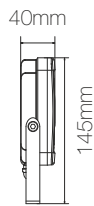

sky 30w

CONEXION ESTANCA
CONNECTION BOXPROOF

CODE	COLOR	CCT	LUMENS	POWER	VOLTAGE	ANGLE	PF	A	Hz
4270	○ WHITE	3.000 K	3.500	30W	220-240V	110°	> 1	0,13	50/60
4271	○ WHITE	4.000 K	3.600	30W	220-240V	110°	> 1	0,13	50/60
4272	○ WHITE	5.000 K	3.650	30W	220-240V	110°	> 1	0,13	50/60
4273	● BLACK	3.000 K	3.500	30W	220-240V	110°	> 1	0,13	50/60
4274	● BLACK	4.000 K	3.600	30W	220-240V	110°	> 1	0,13	50/60
4275	● BLACK	5.000 K	3.650	30W	220-240V	110°	> 1	0,13	50/60
4276	● GREY	3.000 K	3.500	30W	220-240V	110°	> 1	0,13	50/60
4277	● GREY	4.000 K	3.600	30W	220-240V	110°	> 1	0,13	50/60
4278	● GREY	5.000 K	3.650	30W	220-240V	110°	> 1	0,13	50/60
4279	● CORTEN	2.700 K	3.450	30W	220-240V	110°	> 1	0,13	50/60
4280	● CORTEN	4.000 K	3.600	30W	220-240V	110°	> 1	0,13	50/60